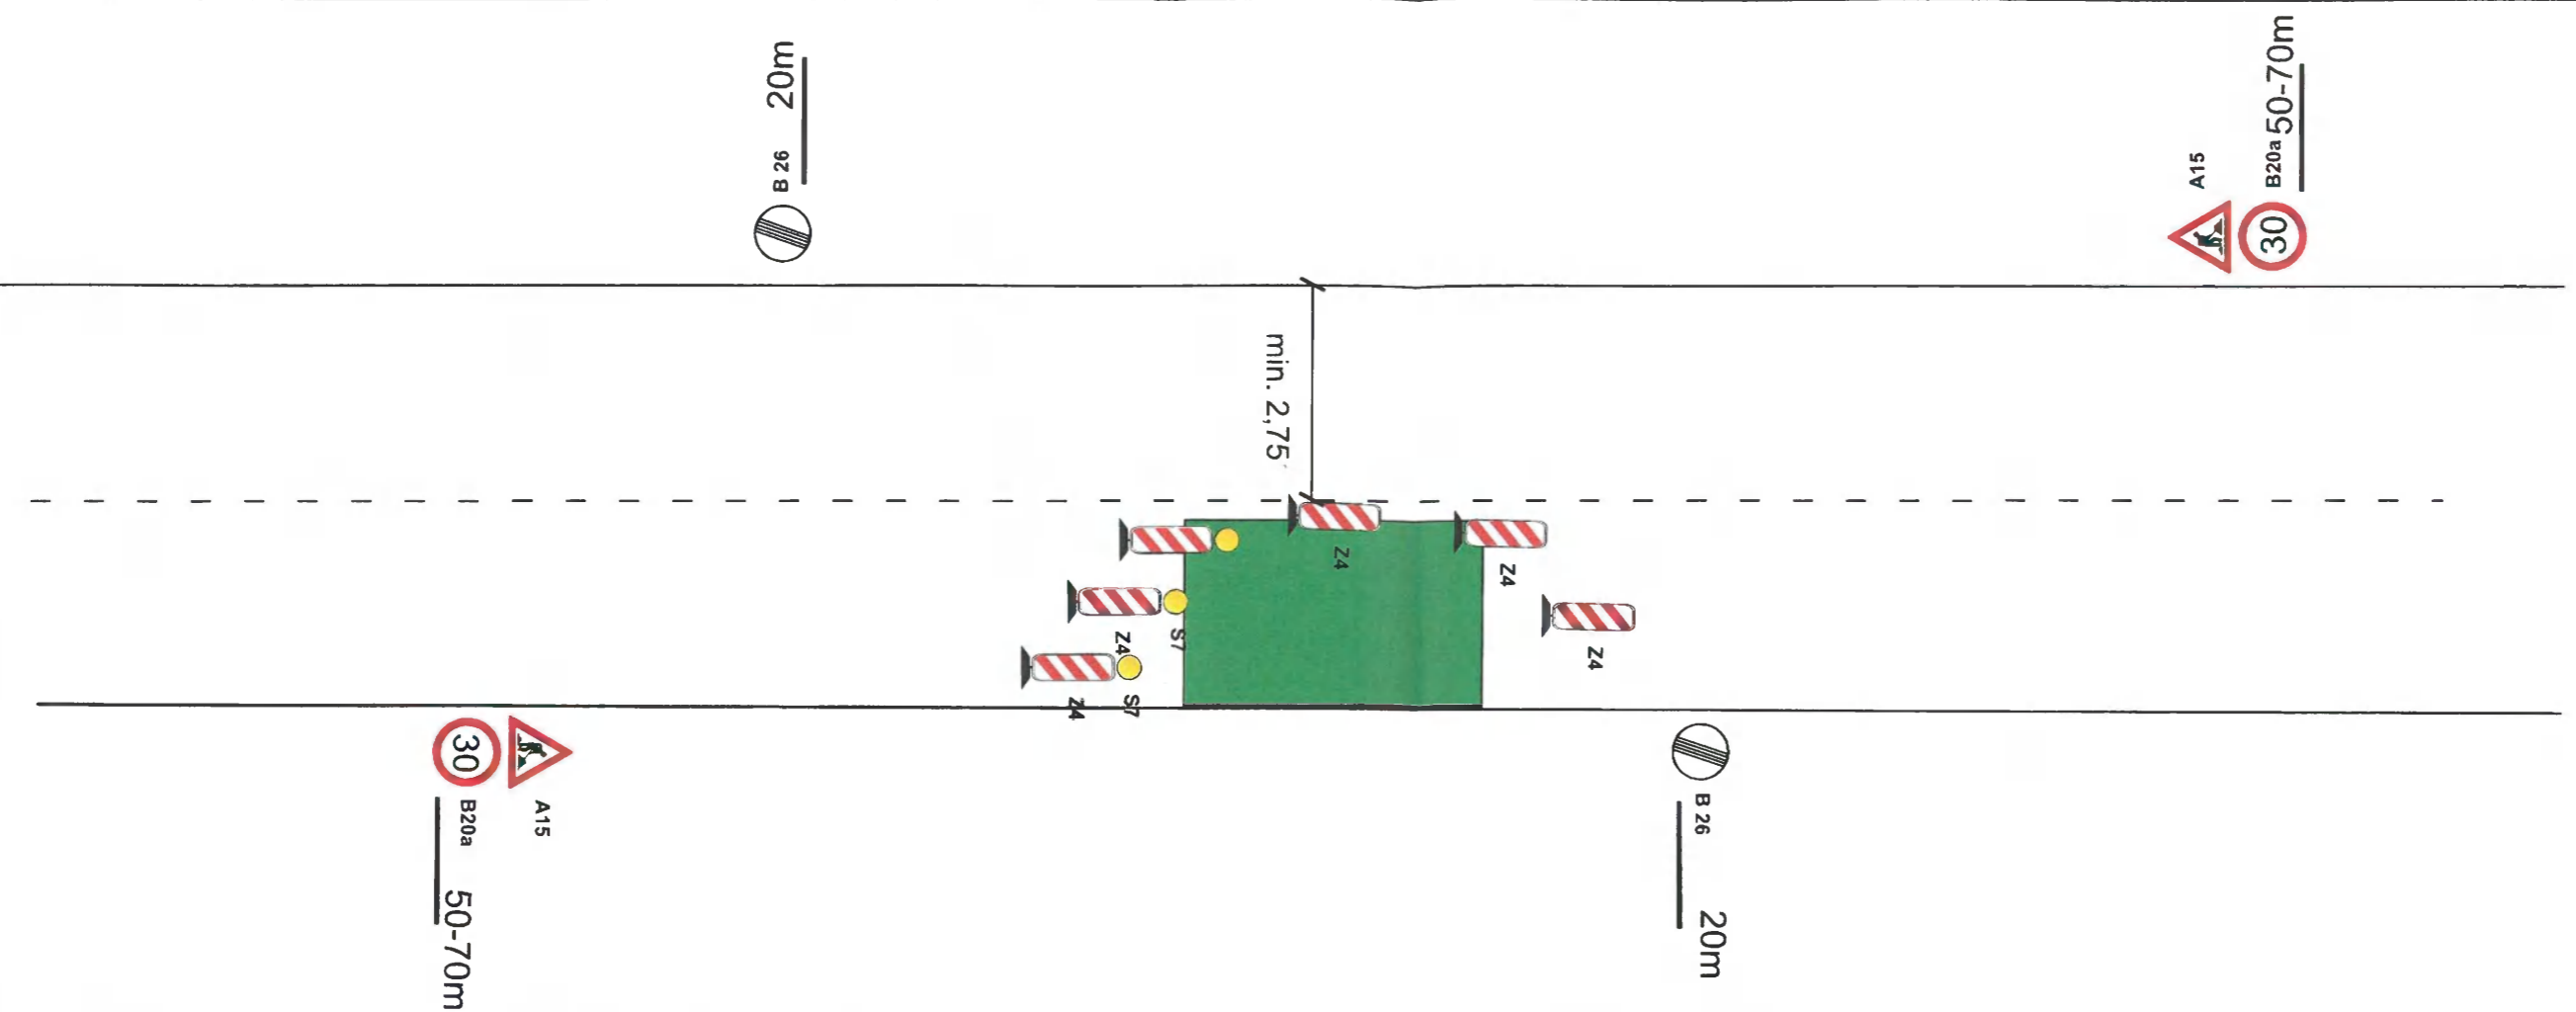

# VZOROVÝ LIST PRACOVNÍCH MÍST

Pracovní místo do 50m

Pracovní místo  
v nepřehledném místě

Vypracoval:	4/2024	 Střed v oblasti dopravního znečištění	1	KELČANY
Kreslil:	Petra Šimová			
C. zakázky:	182/24	Číslo výkresu:	1	
Zakázka:	Chodník podél sil. III/42211			