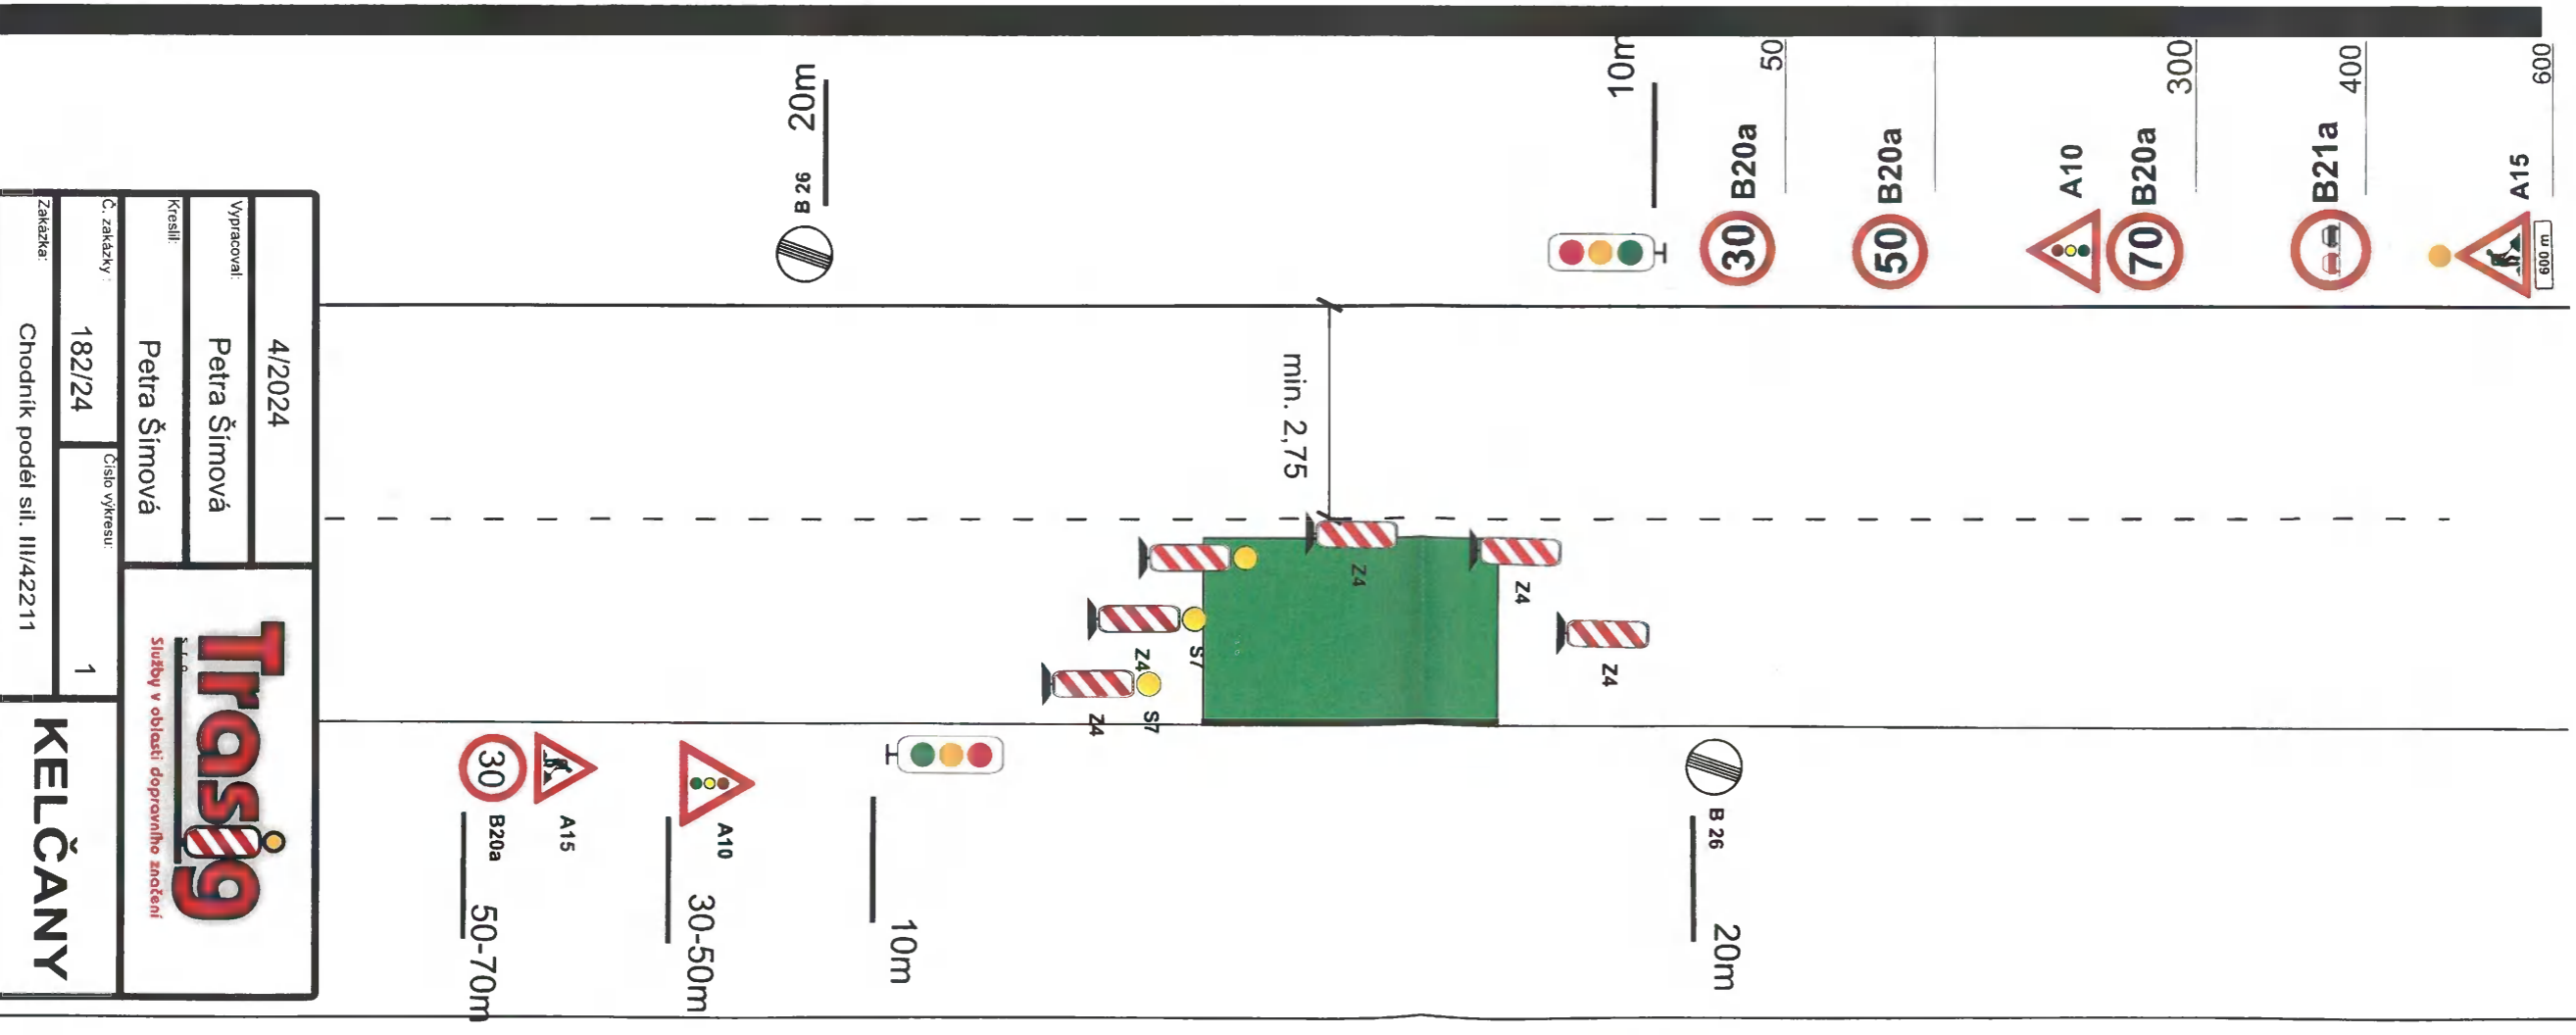

# VZOROVÝ LIST PRACOVNÍCH MÍST

Pracovní místo do 50m

Pracovní místo  
v nepřehledném místě

Vypracoval:	4/2024	 Střed v oblasti dopravního znečištění	1	KELČANY
Kreslil:	Petra Šimová			
C. zakázky:	182/24	Číslo výkresu:	1	
Zakázka:	Chodník podél sil. III/42211			